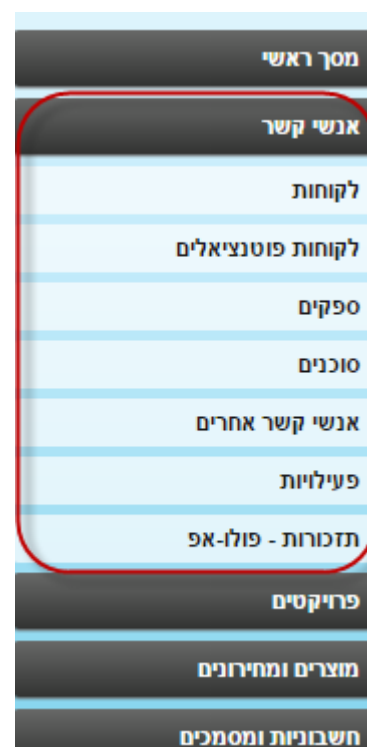

סוכנים

תוכן עיניינים

2 כללי
2 הוספת סוכנים
5 קישור סוכן ללקוח

סוכנים

כללי :

בחלקו זה של המדריך נסכם את פעילות הסוכנים במערכת.

סוכן יכול להיות לקוח, ספק או עובד\קבלן משנה. בהגדרת הסוכן נמצא את אחוז העמלה שמקבל על חשבוניות אשר יופקו במערכת. ניתן לשייך סוכן ללקוח באופן קבוע או לפי עסקה בודדת (בהפקת חשבונית). ניתן גם לקבוע את גובה העמלה המגיעה לו באופן כללי או בצורה פרטנית במסמך. בכל שלב נוכל לבדוק כמה כסף אנו צריכים לשלם לסוכנים ולנהל זאת במערכת.