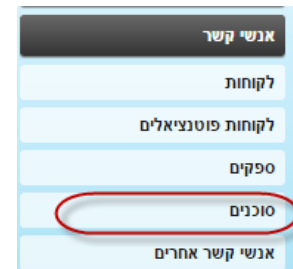

כל מי שסימנו אותו כסוכן תחת רשומת העובד, הספק או העובד יופיע אוטומטית גם תחת סוכנים.

2. הוספת סוכן חדש שהוא לא לקוח, ספק או עובד
נכנס לאנשי קשר < סוכנים

המערכת תעביר אותנו לרשימת הסוכנים

סוכנים

פילטרים פעילים: סטטוס: פעיל | ברירת מחדל | הצג הכל