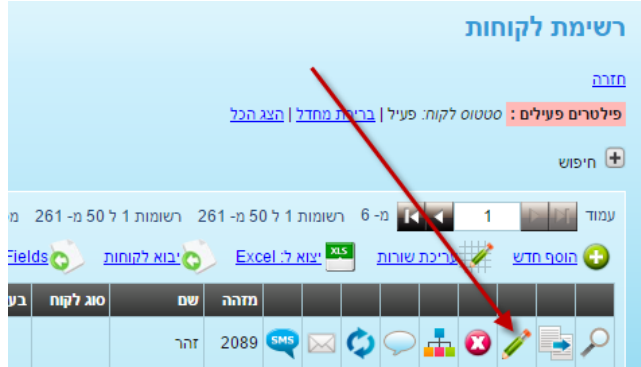

משתמשים בשיטה זו במקרים בהם הלקוחות ו/או הספקים שלנו הם גם סוכנים. כלומר שולחים אלינו לקוחות נוספים ומקבלים עמלות בהתאם לצורך כך נכנס לעריכה של הלקוח או הספק או העובד בהתאם

ובשדה של "האם סוכן?" נסמן את התיבה

עם סימון התיבה יפתח שדה נוסף "אחוז עמלה" בו נעדכן את אחוז העמלה שהסוכן יקבל על כל חשבונית המקושרת אליו. ניתן כמובן לשנות זאת תוך כדי הפקת המסמך.

במידה והוא מוגדר כסוכן ללא אחוזים – ניתן לעדכן ל 0%.